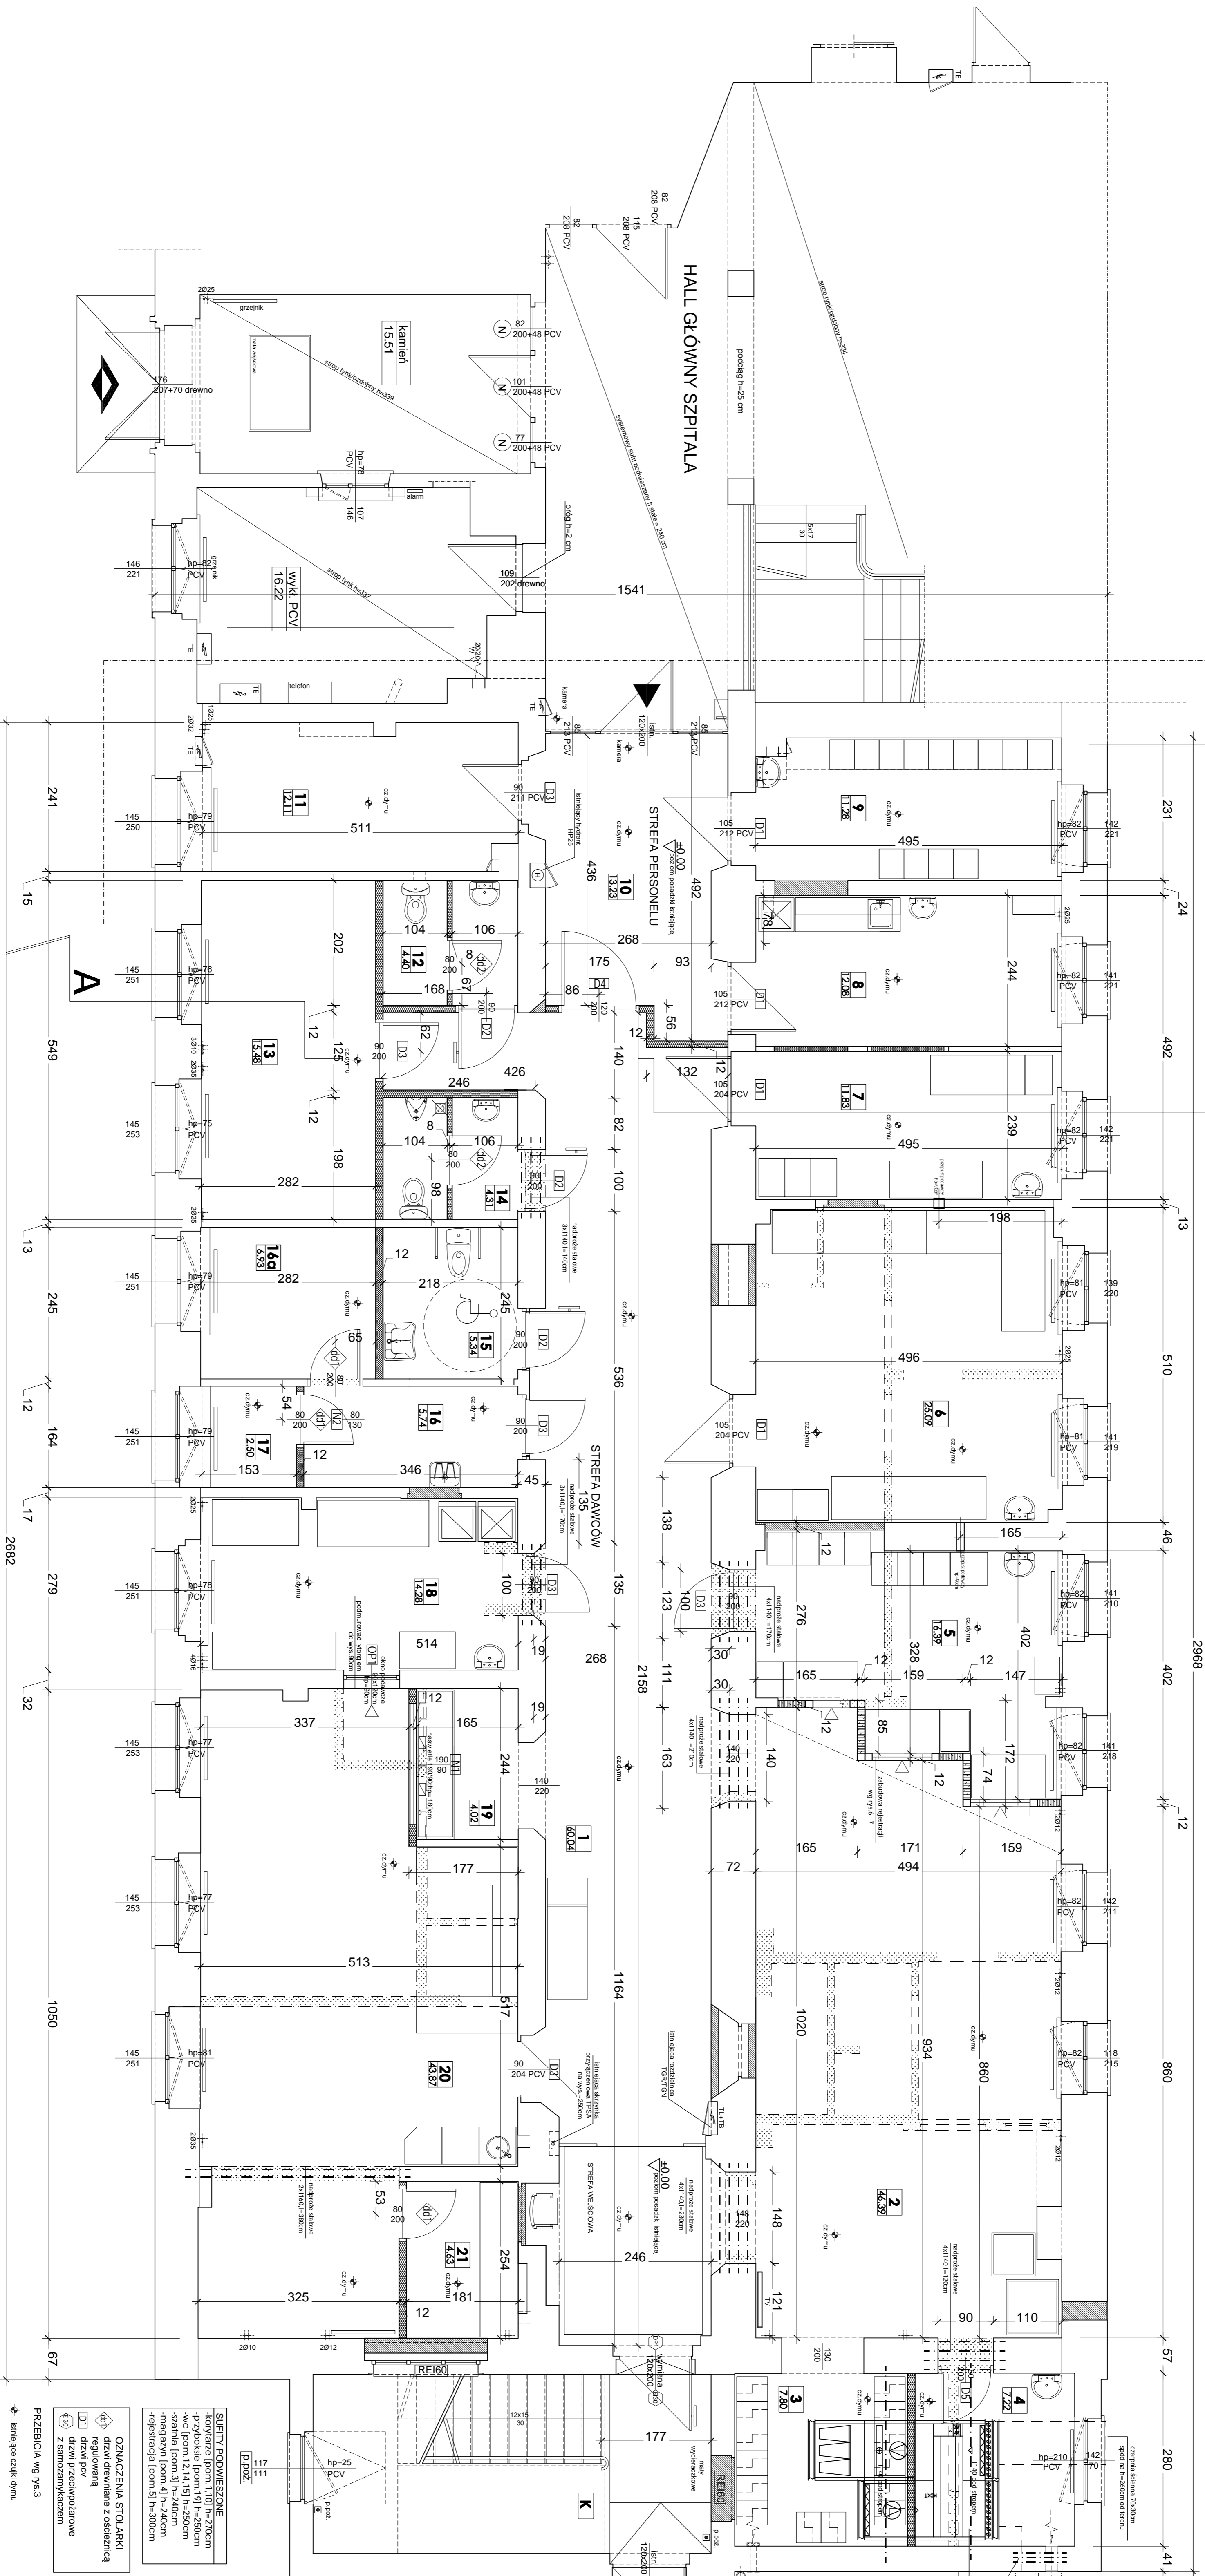

ZAKRES OPRACOWANIA

A

HALL GŁÓWNY SZPITALA

ZESTAWIENIE POMIESZCZEN

NR	NAZWA POMIESZCZENIA	pow. (m²)	posadzka
1	Korytarz	40,04	liniarki
2	Poczekalnia + recepcja	46,39	liniarki
3	Kuchnia	7,22	liniarki
4	Magazyn	7,22	liniarki
5	Registrowalnia	14,39	liniarki
6	Recepcja	26,09	liniarki
7	Szklarnia lekarska	11,88	liniarki
8	Szklarnia pielęgniarska	11,28	liniarki
9	Szklarnia personelu	11,28	liniarki
10	Korytarz	13,23	liniarki
11	Podłóżeczna archiwum	12,11	liniarki
12	Wydział szpitalny personelu	4,40	gres
13	Wydział szpitalny	14,31	gres
14	Wc. mieszczym	4,31	gres
15	Wc. dla niepełnosprawnych	5,34	gres
16	Wc. dla niepełnosprawnych	5,74	gres
17	Magazyn apteczki	2,52	gres
18	Magazyn apteczki	2,52	gres
19	Przedpokój	14,28	liniarki
20	Pracownia pobierania krwi	43,87	liniarki
21	Magazyn kółek	14,28	liniarki
K	Łazienka techniczna	334,92	liniarki
WENTYLACJA MECHANICZNA